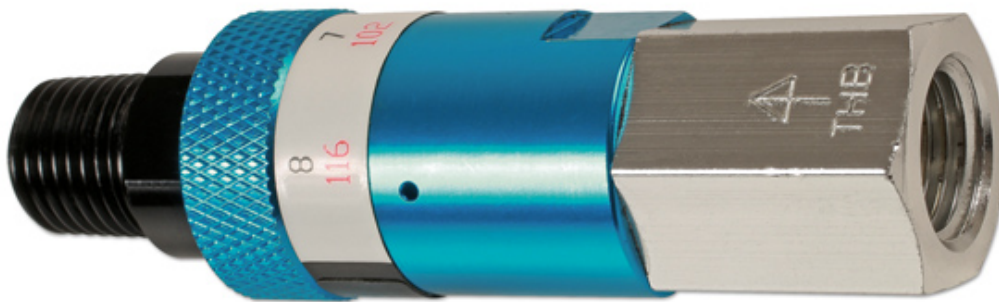

## Régulateur d'air ajustable sur ligne à air comprimé -

Air pressure can be adjusted to limit the airflow to the air tool. Ideal for when using a die grinder for fine detailing etc. Light weight and compact body size to prevent additional weight being carried by the user. Increases the life time of an air tool. To be connected directly onto the air tool. Part of our Connect consumable airline range.

### Additional Information

- La pression en sortie peut être ajustée selon vos besoins et convient pour une large variété d'application
- Régulateur léger et compact
- Pression d'admission : 9.8 bars
- Pression en sortie : 4.9 bars à 7.8 bars
- Blister de 1 pc